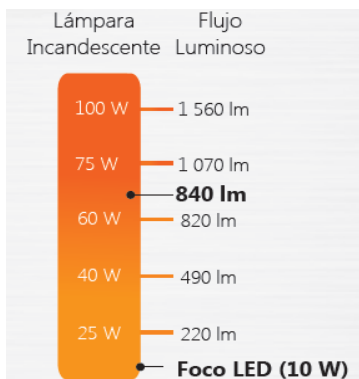

Foco LED 10 Watts - Luminosidad: 840 lm

Modelo: RLED10W

Descripción:

Con el foco LED tendrás una gran alternativa para el ahorro de energía eléctrica, ya que el 95% de su consumo se transforma verdaderamente Luz y solo un 5% en calor.

Cuenta con Dictamen técnico de Aprobado para el programa Hipoteca Verde de INFONAVIT

Beneficios:

- Ahorra hasta el 90% de energía eléctrica.
- Solo consume 10 Watts.
- Vida útil de 25,000 horas.
- Emisión mínima de calor.
- Garantía: 3 años contra cualquier defecto de fabricación

Características:

- Potencia: 10 W
- Luminosidad: 840 lm
- Temperatura de color: 6 500 K
- Ángulo de apertura: 150°
- Horas de vida: 25 000 h.
- Eficacia luminosa: >80 lm/W
- Base: E-27
- Tipo de foco: A
- Especificaciones eléctricas: 120 V~ 60 Hz
- Temperatura ambiente: 20 °C - 40 °C
- Medidas: longitud 108mm x Diámetro 60mm.

Normas con las que cumple:

- NOM-030-ENER-2012
- ANCE-ESP-01

Comercial Ecovita, S.A. de C.V.

Boulevard De los Charros #1490 Col. El Vigía, Zapopan, Jalisco, C.P. 45140

Teléfonos: (33) 33-36-17-78 y (33) 36-10-17-55

E-Mail: contacto@ecovita.mx Web: www.ecovita.mx